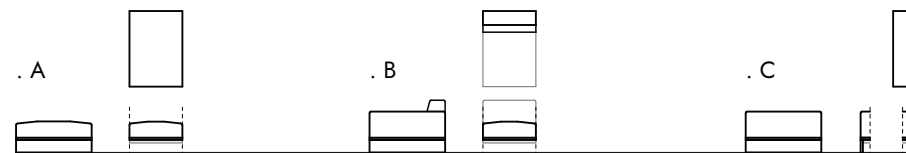

## . DIMENSIUNI

- . A 100 x 70 cm, H 41 cm / 39.4 x 27.6 in, H 61.1 in
- . B 100 x 70 cm, H 69 cm / 39.4 x 27.6 in, H 27.2 in
- . C 100 x 25 cm, H 54 cm / 39.4 x 9.8 in, H 21.3 in

. CANAPEA MINIM - CONFIGURATII