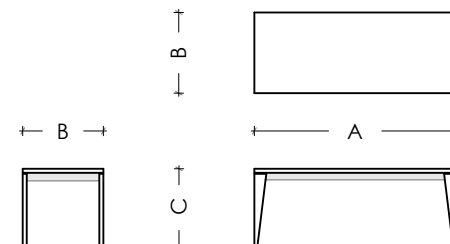

. MASA NOR - FISA TEHNICA

. designed by Cindy GAL

. COD PRODUS

NOR.101

. MATERIALE

- . FG . fag
- . ST . stejar

. FINISAJE

- . L . lac
- . U . ulei
 - . P . natur
 - . W . alb
 - . C . carbune

. DIMENSIUNI

- . A 140 - 240 cm / 55.1 - 94.5 in
- . B 90 cm / 35.4 in
- . C 75 cm / 29.5 in

. GREUTATE

. > 77 kg

SGSCH-COC-220034